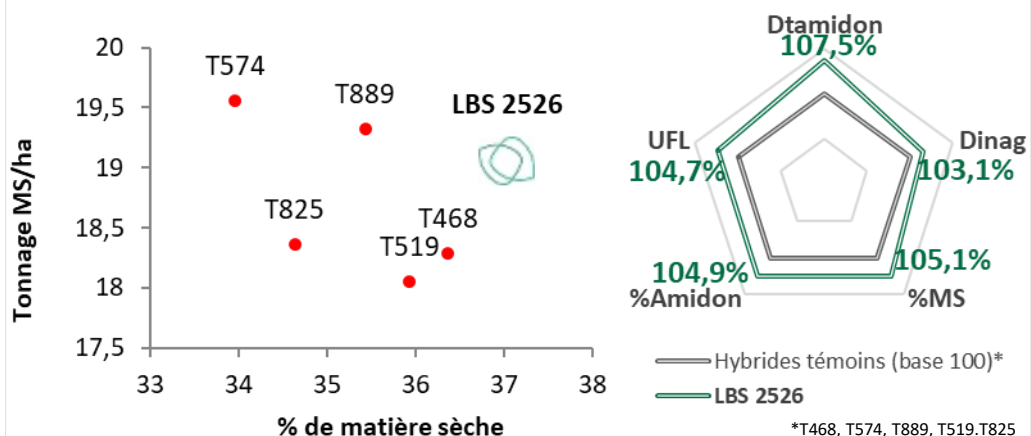

Synthèse fourrage

LBS SEEDS EST UNE MARQUE DE LUR BERRI DISTRIBUTION

Route de Sauveterre - 64120 AICIRITS

Tél : 05 59 38 72 33 - Fax : 05 59 38 72 04